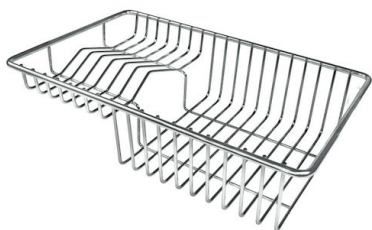

Compatible accessories/Accessori compatibili:

8100 602

750

426

Cut out size - Dimensioni per foratura top

GALERÍA

EL PAQUETE INCLUYE

Rejillas Black Milanello
8100 602

ACCESORIOS OPCIONALES

Cesta portaplatos inox
8100 303

* sólo en combinación con el accesorio
8644 101

Cubeta perforada inoxidable
8156 000

Tabla de corte de HDPE
8657 001

Tabla de corte Twin in HDPE
8644 101