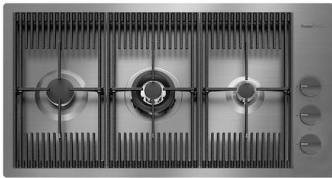

Placa de cocción Milanello Gun Metal
7680 006