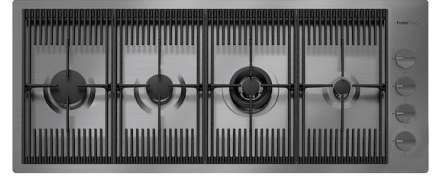

Fregadero Milanello Gun Metal Workstation

fregaderos

Código: 1034 856

CARACTERÍSTICAS

GUN METAL

El acabado Gun Metal se obtiene tratando el acero con un proceso físico llamado PVD (Physical Vacuum Deposition) que deposita partículas de metales nobles en la superficie. El resultado es un efecto estético único y refinado, y un mejoramiento de las propiedades mecánicas del acero que resulta ser más resistente a los golpes y a las rayas.

8644 044

MARIDAJE RECOMENDADO

Monomando Milanello
8425 100

Monomando Skin Gun Metal
8424 856

Placa de cocción Milanello Gun Metal
7681 006

Placa de cocción Milanello Gun Metal
7680 006